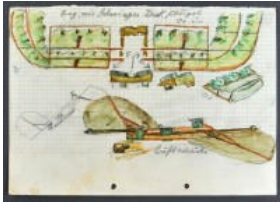

[Weitere Angaben: <https://bawue.museum-digital.de/object/9416> vom 17.04.2024]

Gustav Mesmer Stiftung [CC BY-NC-SA]

Objekt: "Trag, wie Schwingen Deck Flügel"

Museum: Gustav Mesmer Stiftung
Bahnhofstrasse 26
72138 Kirchentellinsfurt
07121-960710
info@gustavmesmer.de

Inventarnummer: F1668

Beschreibung

Kariertes DIN A4 Blatt mit Trag- bzw. Schwingflügel in Aufsicht und mehreren Detailskizzen, darunter eine Luftschraubenkonstruktion.

Grunddaten

Material/Technik: Bleistift, Kugelschreiber und Wasserfarben auf Papier
Maße: H 21,1 cm; B 29,5 cm

Ereignisse

Hergestellt wann
wer Gustav Mesmer (1903-1994)
wo Baden-Württemberg

Schlagworte

- Tragfläche